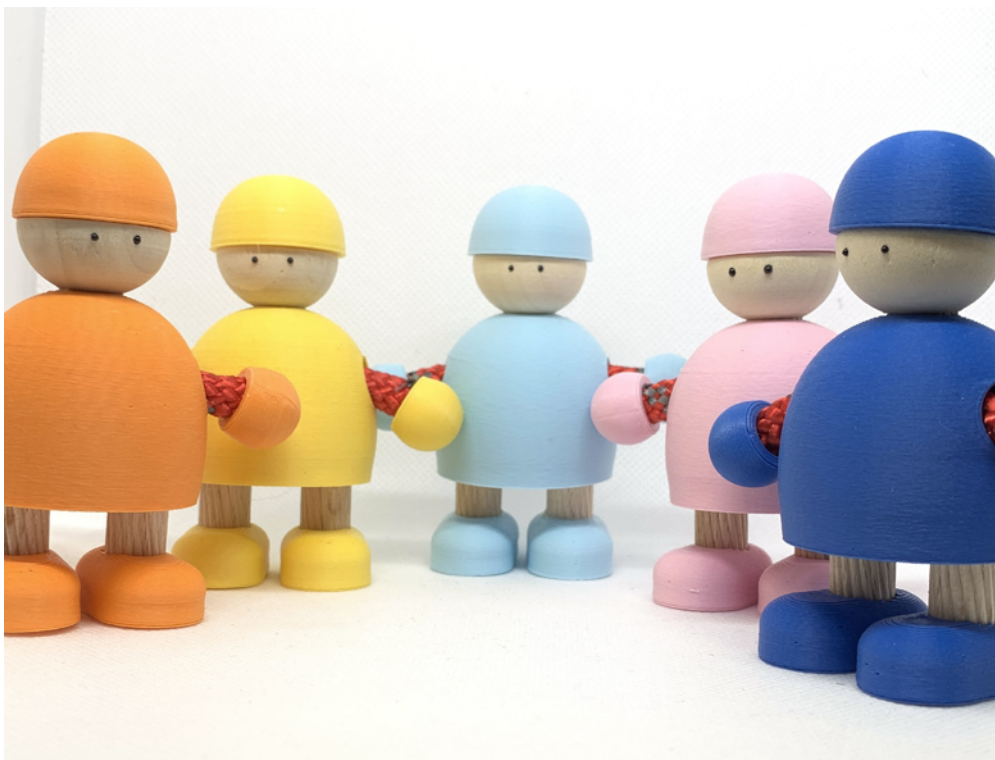

PKN10003-CHFWT Chef シェフ ¥2,300	size: W54×D74×H98 (mm)	4 570196 830195
	PKN10005-MSCST Little Musicians リトルミュージシャンズ ¥6,500	size: ※ボディはFriend Rise チェロ W31×D34×H93 (mm) アコーディオン W53×D46×H50 (mm) ドラム W36×D62×H35 (mm)	4 570196 830348
	PKN10006-SNTST Santa & Caribou サンタ&カリブー ¥4,220	size: サンタ W50×D84×H103 (mm) カリブー W70×D40×H105 (mm)	4 570196 830355

	PKN20001-PKNBL Climber クライマー ¥2,300	size: W64×D63×H85 (mm) color: Pikkuni Blue ピクニブルー 展示用ロック1個付属	4 570196 830317
	PKN20001-FRTGR Climber クライマー ¥2,300	size: W64×D63×H85 (mm) color: Forest Green フォレストグリーン 展示用ロック1個付属	4 570196 830324
	PKN20001-BNNYL Climber クライマー ¥2,300	size: W64×D63×H85 (mm) color: Banana Yellow バナナイエロー 展示用ロック1個付属	4 570196 830331